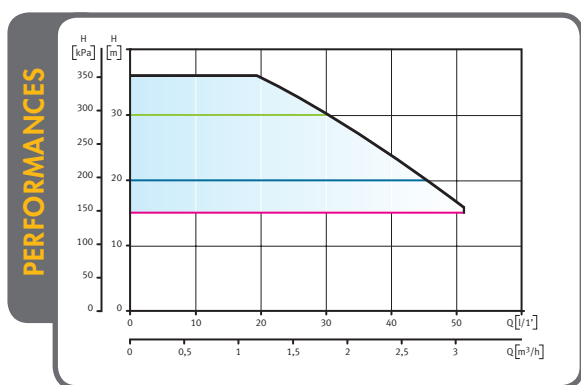

OU

+

Les pictogrammes facilitent le choix des produits à partir de données généralisées. Toute configuration différente doit être étudiée de façon personnalisée