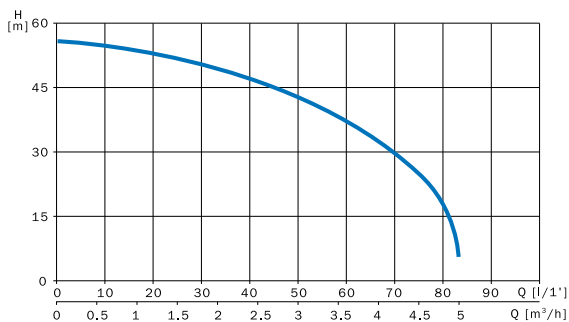

PERFORMANCES

Code produit
40984258

3.24754.010.0853

ACCESSOIRES p 55-56-57

+	Caractéristiques	Kietis 6000
	Puissance absorbée	1100 W
	HP	1 CV
	Intensité	5 A
	Tension	Monophasé 230V - 50 Hz
	Système	Multicellulaire Noryl
	Équipement standard	1,5 ml de câble avec prise normalisée / Interrupteur marche-arrêt / Poignée de transport
	Aspiration / Refoulement	1" F / 1" F
	Dimensions / Poids	L 47 cm - P 16 cm - H 23 cm / 13 kg
	Dimensions / Poids des cartons	L 54 cm - P 23 cm - H 30 cm / 14 kg